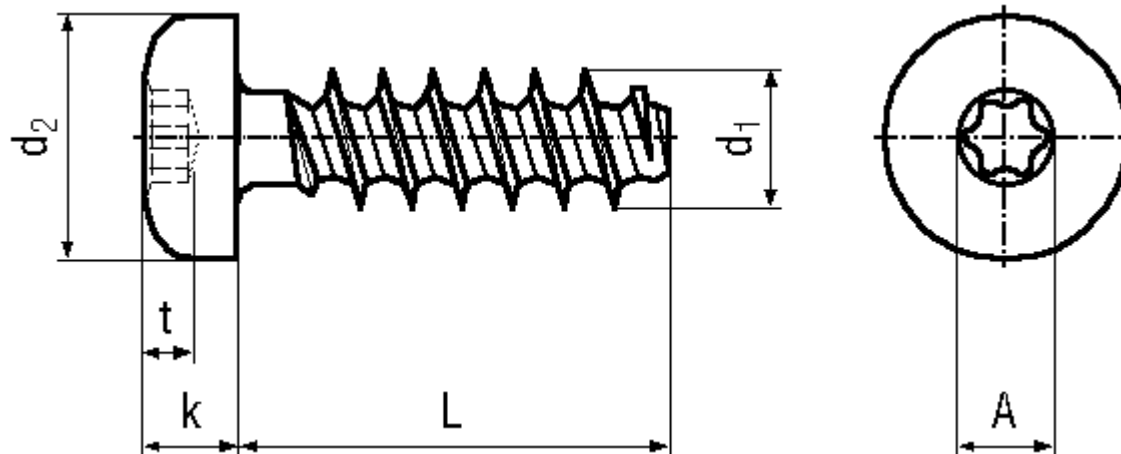

**PT® Panhoved Skruer**med Torx plus® / Autosert®  
elzink blå**Bossard****BN 13265**

Materiale	Stål
Hårdhed	320-390 HV
Type	WN 1452
Handelsbetegnelse	PT®

Bossard artikelnummer: 3060244

nominal diameter	K22
d1	2,2
L	8
d2	4
k	1,4
Torx plus® / Autosert®	6 IP
A~	1,75
t min.	0,65
t max.	0,8