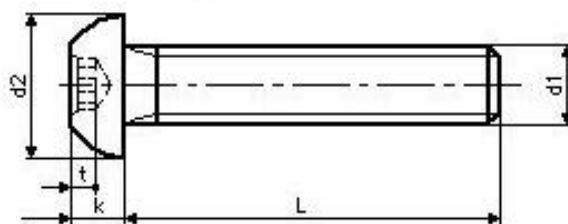

## Rundhoved skruer

- med indvendig 6-rund
- elzink blå

Materiale: Stål  
Overflade: elzink blå

Vælg d1 eller L: d1:  L:

~ISO 7380

**BN 6404**

[Zoom print](#)

Artikelnummer / Information	SP Enhed	d1:	L:
1983644 	100	M4	20